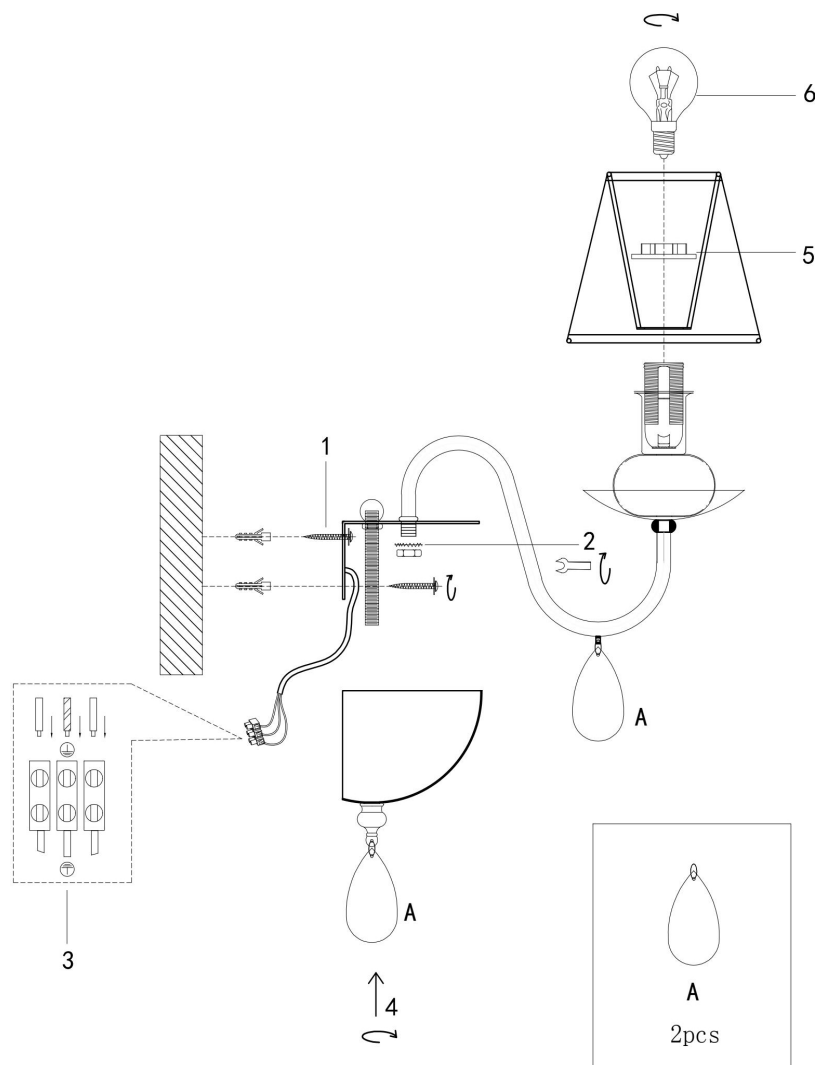

freya

Инструкция FR5756-WL-01-W

1xE14 40W

Модель: FR5756-WL-01-W

Коллекция: Modern

Серия: Eliza

Настенный светильник