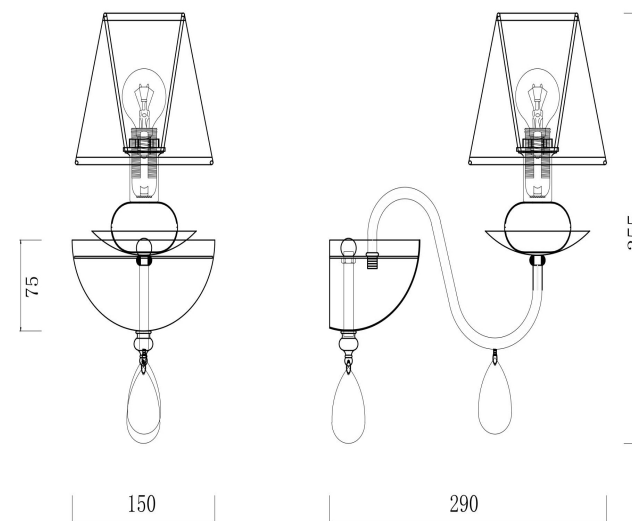

freya

Инструкция FR5756-WL-01-W

1xE14 40W

Модель: FR5756-WL-01-W

Коллекция: Modern

Серия: Eliza

Настенный светильник