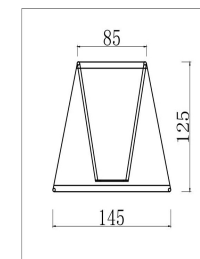

freya

Инструкция FR5756-WL-01-W

1xE14 40W

Модель: FR5756-WL-01-W

Коллекция: Modern

Серия: Eliza

Настенный светильник