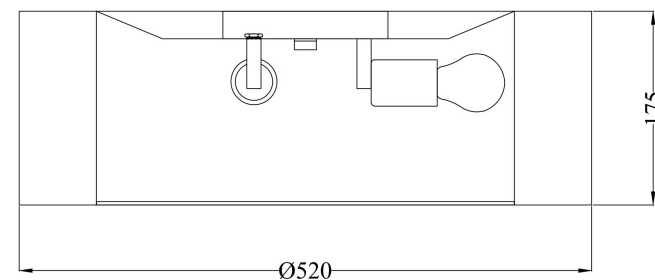

1

2

3

3xE27 60W

Модель: MOD617CL-04GR

Коллекция: Modern

Серия: Bergamo

Потолочный светильник