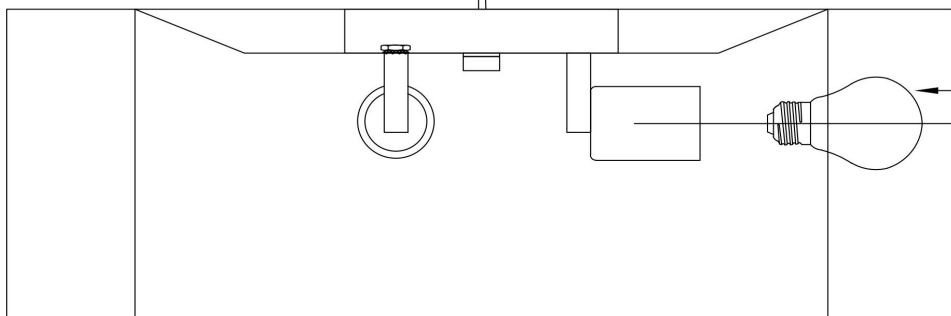

1

2

3

3xE27 60W

Модель: MOD617CL-04GR

Коллекция: Modern

Серия: Bergamo

Потолочный светильник