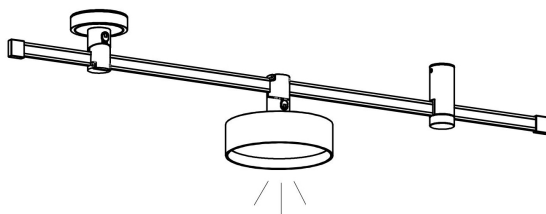

FIG-1

FIG-2

FIG-3

Ø24

87

Ø113

MAX 12W  
900 Lumen

Модель: TR204-1-12W3K-B

Коллекция: Гибкая трековая

Zon  
Трековый светильник