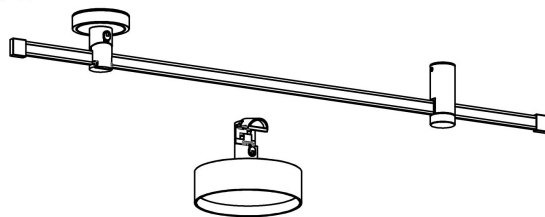

FIG-1

FIG-2

FIG-3

Ø24

87

Ø113

MAX 12W  
900 Lumen

Модель: TR204-1-12W3K-B

Коллекция: Гибкая трековая

Zon  
Трековый светильник