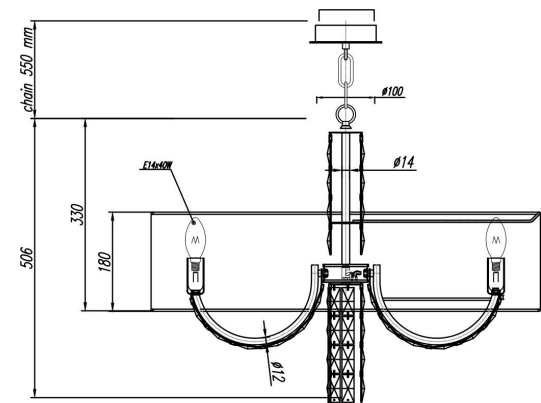

 A=8

 B=6

 C=8

6x E14 40W

Модель: DIA008PL-06CH
 Коллекция: Modern
 Серия: Talento
 Подвесной светильник